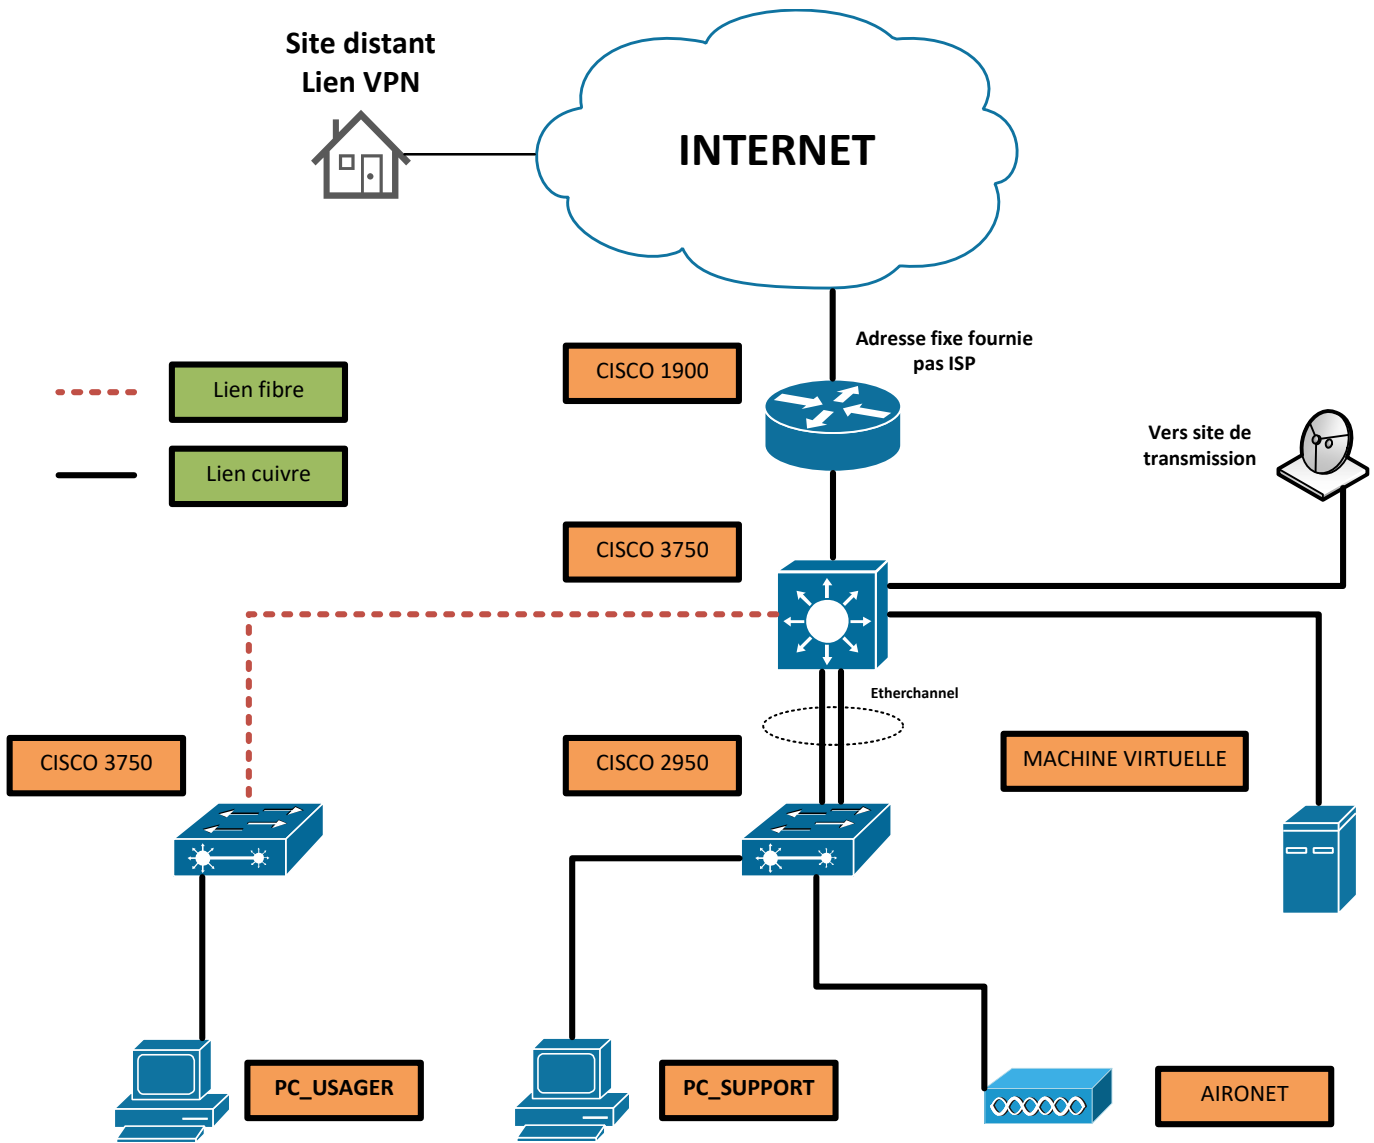

# RÉSEAU ESP

## A-263

3 adresses IP fixes par équipe sur trois ports FE de la 3400\_ESP\_SW

Réseau : 172.30.30.0 /26

Passerelle par défaut : 172.30.30.62

Adresse serveur DNS : 172.24.24.11 et 172.24.24.12

Adresse Serveur NTP : 172.24.24.1

Fournis la route par défaut

Prendre RDV avec Sébastien Richard lors de mise en service de vos liens.

# RÉSEAU LOCAL TYPIQUE (ÉSP)

3 adresses IP fixes par équipe sur trois ports FE de la **3400\_ESP\_SW**

Réseau : 172.30.30.0 /26  
Passerelle par défaut : 172.30.30.62  
Adresse serveur DNS : 172.24.24.11 et 172.24.24.12  
Adresse Serveur NTP : 172.24.24.1  
Fournis la route par défaut  
Prendre RDV avec Sébastien Richard lors de mise en service de vos liens.