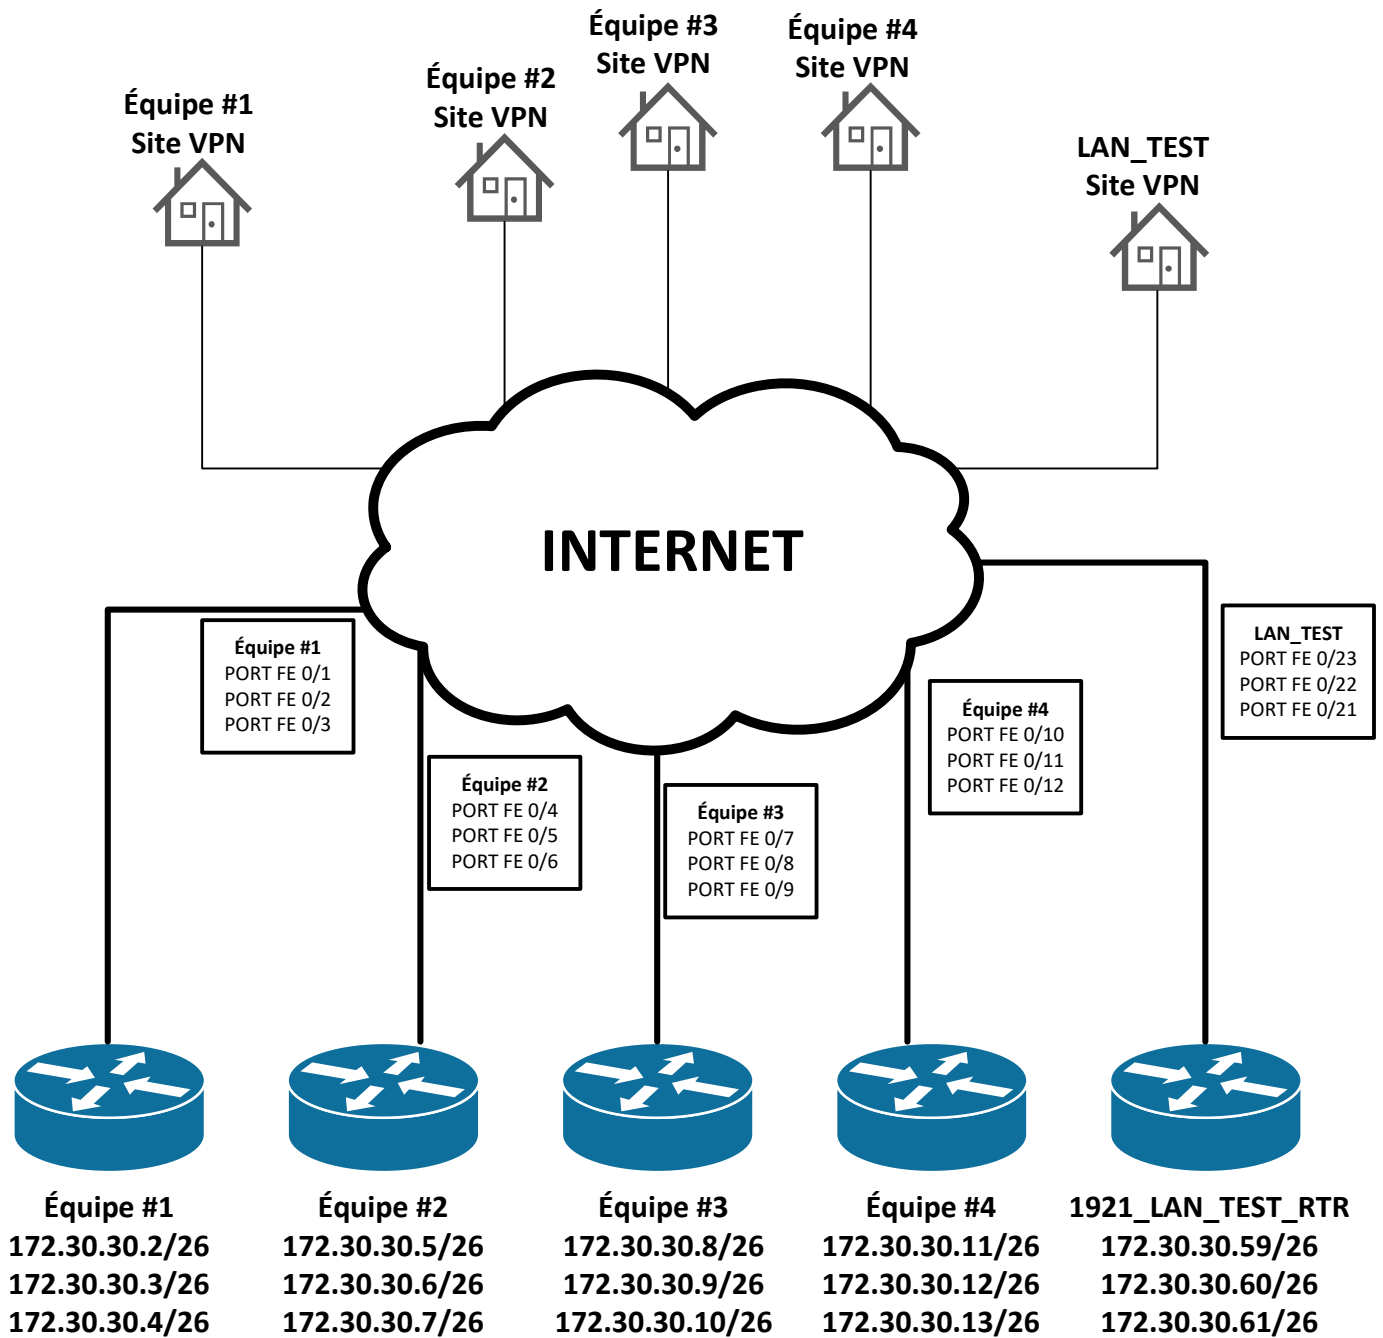

# RÉSEAU ESP

## A-263

3 adresses IP fixes par équipe sur trois ports FE de la 3400\_ESP\_SW

Réseau : 172.30.30.0 /26

Passerelle par défaut : 172.30.30.62

Adresse serveur DNS : 172.24.24.11 et 172.24.24.12

Adresse Serveur NTP : 172.24.24.1

# RÉSEAU LOCAL TYPIQUE (ÉSP)

3 adresses IP fixes par équipe sur trois ports FE de la **3400\_ESP\_SW**

Réseau : 172.30.30.0 /26  
Passerelle par défaut : 172.30.30.62  
Adresse serveur DNS : 172.24.24.11 et 172.24.24.12  
Adresse Serveur NTP : 172.24.24.1  
Fournis la route par défaut  
Prendre RDV avec Sébastien Richard lors de mise en service de vos liens.